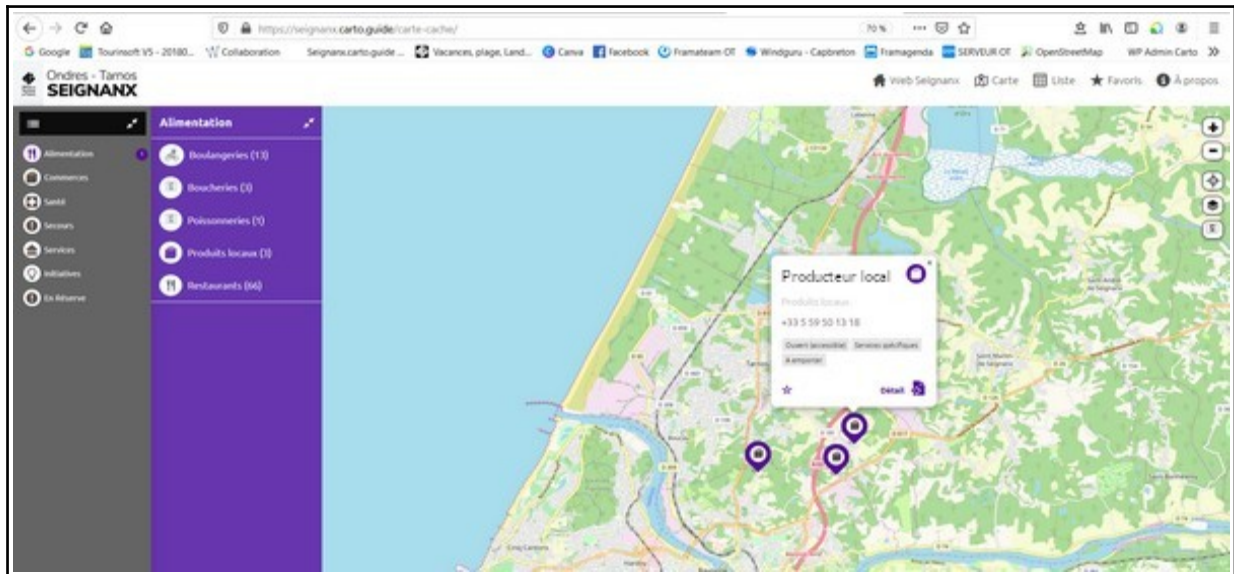

Ondres - Tarnos **SEIGNANX**

LA CARTE COVID19 - Letra deu Senhans 62

Adishatz lous amics,

Adishatz les confinés,
Adishatz les landais,

Adishatz les soignants,
Adishatz les enseignants,

Adishatz les caissiers,
Adishatz les boulangers,